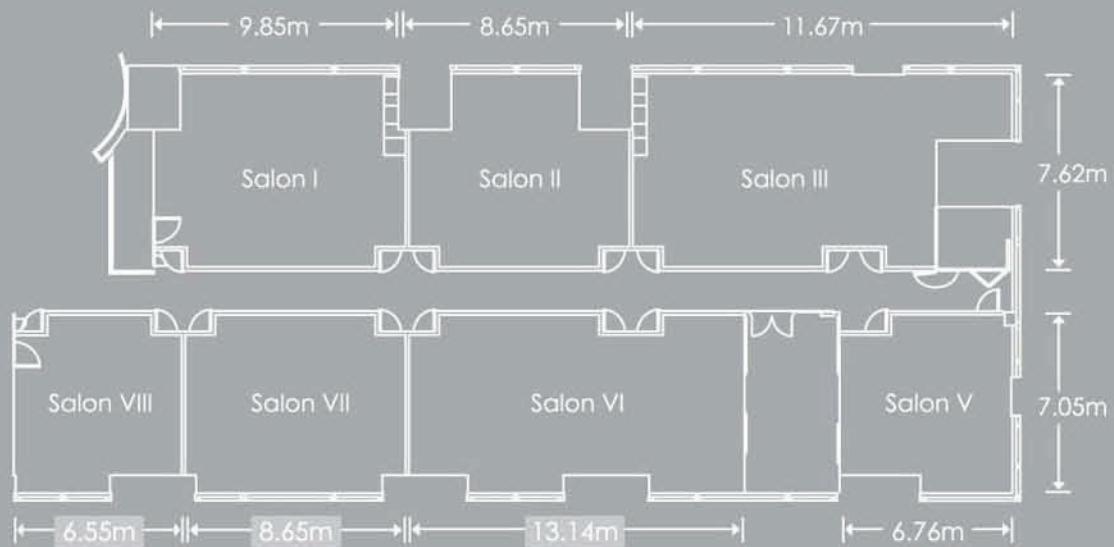

Seven function rooms are available for weddings or cocktail functions of various scales; and all seven rooms can also be combined into a large 6,200 sq.ft. space, offering the flexibility and convenience to cater for any size of wedding parties.

臨海，感受婚禮喜悅

豪華盛大，還是簡約動人……無論您心儀的，是哪一種婚禮，港島海逸君綽酒店格調非凡的宴會廳及會議廳，就是理想婚禮的舞台。

步上華麗階梯，呈現眼前的，是面積達6,200平方呎，樓高22呎的無柱式宴會廳，瀰漫一片瑰麗氣息。置身於視野廣闊的一樓走廊，您可一邊享用美酒，一邊俯瞰酒店的宏偉大堂，體驗醉人氣派。

港島海逸君綽酒店設有七間會議廳，可供準新人選擇，為不同格調的宴會或雞尾酒會，找到同一個完美的起點。

Salon Room

Venue	Size		Height		Round Table	Cocktail Reception	Theatre	U-Shape	Classroom	Boardroom
	Sq. ft.	Sq. m.	Feet	Metre						
SALON ROOMS 5/F										
Salon I	753	70	13	4	4	40	48 / 40*	24	42 / 36*	30
Salon II	599	56	13	4	3	30	62 / 53*	16	30 / 24*	26
Salon III	1022	95	13	4	5	60	102 / 90*	26	54 / 48*	32
Salon V	452	42	13	4	1	20	35 / 30*	16	21 / 18*	22 / 18*
Salon VI	917	85	13	4	4	50	100 / 85*	34	70 / 66*	38 / 32*
Salon VII	624	58	13	4	3	30	65 / 48*	22	36 / 33*	30 / 24*
Salon VIII	452	42	13	4	2	20	40 / 33*	16	22 / 18*	20 / 12*
Salon I - II	1356	126	13	4	6	70	104 / 96*	46	72 / 66*	50
Salon II - III	1625	151	13	4	8	90	118 / 110*	60	84 / 78*	64
Salon I - III	2378	221	13	4	13	130	168 / 150*	88	126 / 114*	92
Salon VI - VII	1539	143	13	4	6	80	156 / 138*	52	100 / 90*	56 / 50*
Salon VII - VIII	1076	100	13	4	4	50	110 / 95*	40	50 / 44*	44 / 38*
Salon VI - VIII	1991	185	13	4	9	100	200 / 160*	76	120 / 114*	80 / 68*
Salon I - VIII	6000	557	13	4	28	320	450 / 425*	60	216	84